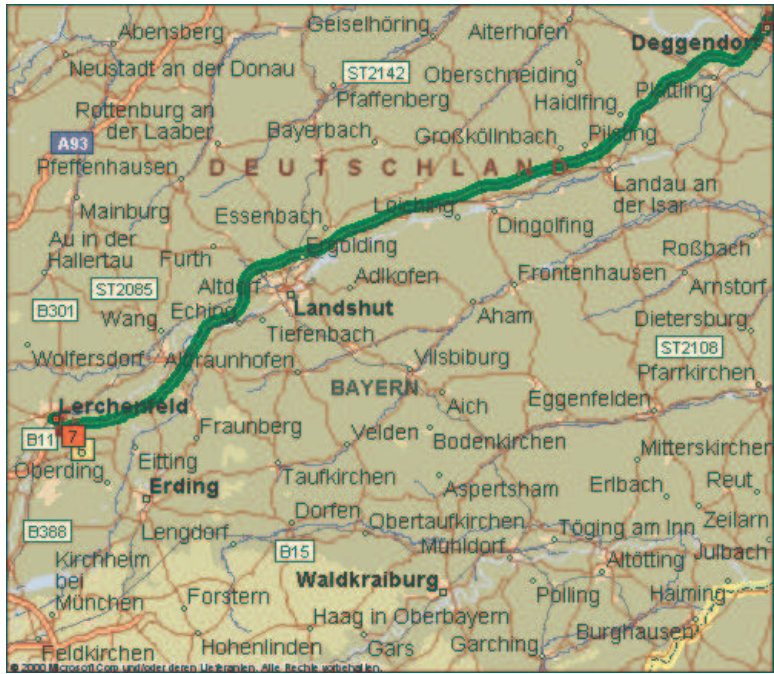

TOUR : Bayerischer Wald	
ETAPPE :	C
STRECKE :	
TEIL :	1
ZEIT :	
ABFAHRT IN NEUSCHÖNAU	↑
SCHÖNANGER	↑
BEI WP01 RECHTS	→
REICHENBERG	↑
SPIEGELAU	↑
BEI WP02 LINKS	←
WEITER RICHTUNG ZWIESEL	↑
WEITER RICHTUNG ZWIESEL	↑
UNTERFRAUENAU	↑
OBERFRAUENAU	↑
ZWIESEL	↑
BEI WP03 LINKS AUF B11	←
SCHWEINHÜTT	↑

TOUR :		Bayerischer Wald	
ETAPPE :	C	STRECKE :	
TEIL :	2	ZEIT :	
WEITER AUF B11	↑		
BEI WP04 LINKS	←		
REINHARTSMAIS	↑		
WEITERRICHTUNG DEGGENDORF	↑		
SEIBOLDSRIED	↑		
MIETRACHING	↑		
DEGGENDORF	↑		
BEI WP05 LINKS	←		
WEITER RICHTUNG A92 MÜNCHEN	↑		
AUF A92 AUFFAHREN	↑		

TOUR : Bayerischer Wald

ETAPPE :	C	STRECKE :	
TEIL :	3	ZEIT :	

WEITER AUF A 92	↑

BEI WP06
A92 VERLASSEN

WP07
ZIEL !