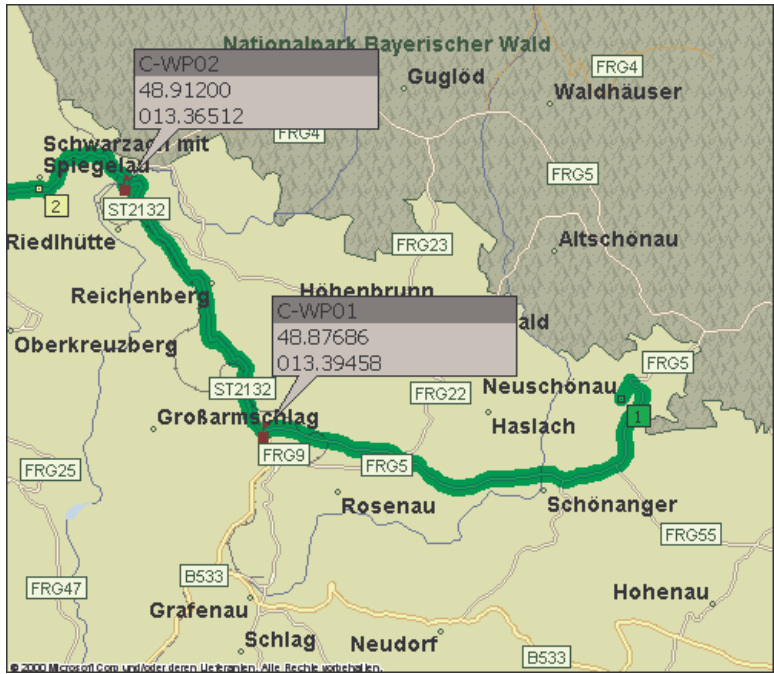

TOUR : Bayerischer Wald	
ETAPPE :	C
STRECKE :	
TEIL :	1
ZEIT :	
ABFAHRT IN NEUSCHÖNAU	↑
SCHÖNANGER	↑
BEI WP01 RECHTS	→
REICHENBERG	↑
SPIEGELAU	↑
BEI WP02 LINKS	←
WEITER RICHTUNG ZWIESEL	↑
WEITER RICHTUNG ZWIESEL	↑
UNTERFRAUENAU	↑
OBERFRAUENAU	↑
ZWIESEL	↑
BEI WP03 LINKS AUF B11	←
SCHWEINHÜTT	↑

TOUR :		Bayerischer Wald	
ETAPPE :	C	STRECKE :	
TEIL :	2	ZEIT :	
WEITER AUF B11	↑		
BEI WP04 LINKS	←		
REINHARTSMAIS	↑		
WEITERRICHTUNG DEGGENDORF	↑		
SEIBOLDSRIED	↑		
MIETRACHING	↑		
DEGGENDORF	↑		
BEI WP05 LINKS	←		
WEITER RICHTUNG A92 MÜNCHEN	↑		
AUF A92 AUFFAHREN	↑		

TOUR : Bayerischer Wald

ETAPPE :	C	STRECKE :	
TEIL :	3	ZEIT :	

WEITER AUF A 92	↑

BEI WP06
A92 VERLASSEN

WP07
ZIEL !