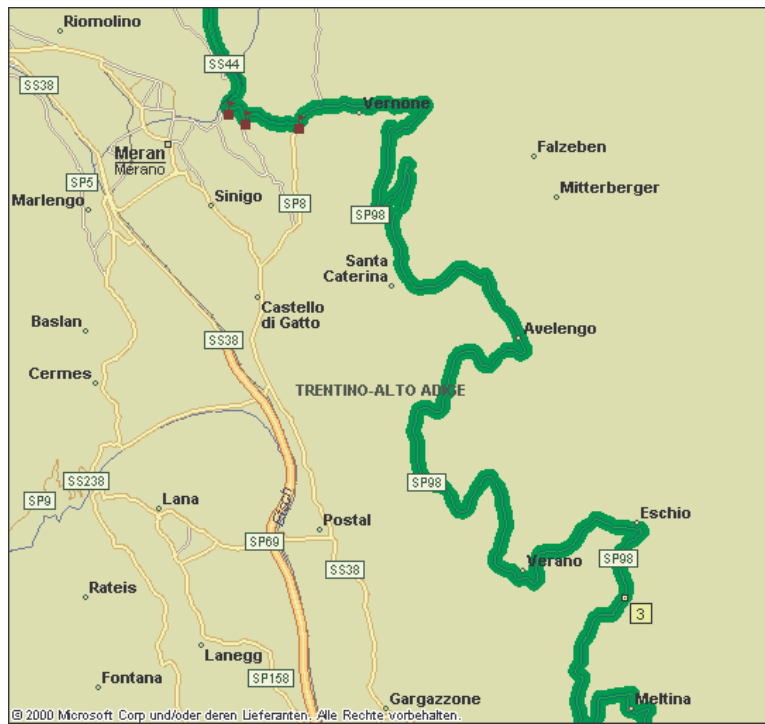

TOUR :		Kalterer See	
ETAPPE :	D	STRECKE :	
TEIL :	1	ZEIT :	
ABFAHRT IM HOTEL	↑		
AUF SP14	↑		
WEITER AUF SS42 RICHT: BOZEN	→		
BEI WP01 LINKS AUF SS38 RICHT. TERLANO	←		
WEITER AUF SS38	↑		
TERLANO	↑		
BEI WP02 RECHTS AUF VIA MELTINA	→		
WEITER AUF SP98	↑		
MELTINA	↑		

TOUR :

ETAPPE :

D

STRECKE :

TEIL :

2

ZEIT :

WEITER AUF SP95	↑
ESCHIO	↑
VOERAN	↑
SANTA CATERINA	↑
VERNONE	↑

WEITER AUF SP98	↑
MERAN	↑
BEI WP03 RECHTS AUF VIA SCENA	→
BEI WP04 RECHTS AUF VIA CAMILLO CAVOUR	→
BEI WP05 RECHTS AUF VIA SAN GIORGIO	→
WEITER AUF SS44	↑

TOUR :

ETAPPE :	D	STRECKE :	
TEIL :	3	ZEIT :	

WEITER AUF SS44	↑	
CAINES	↑	
RIFFIANO	↑	
SALTUSIO	↑	

TOUR :

ETAPPE :	D	STRECKE :	
TEIL :	6	ZEIT :	

WEITER AUF FERNPASSTRASSE	↑
BIBERWIER	↑
EHRWALD	↑
BEI WP13 RECHTS AUF B187	→

WEITER AUF B187	↑
GRENZÜBERGANG DEUTSCHLAND	↑
WEITER AUF B23	↑
GARMISCH	↑
BEI WP14 LINKS AUF B2	←
BEI WP15 AUF A95 RICHT MÜNCHEN	↑