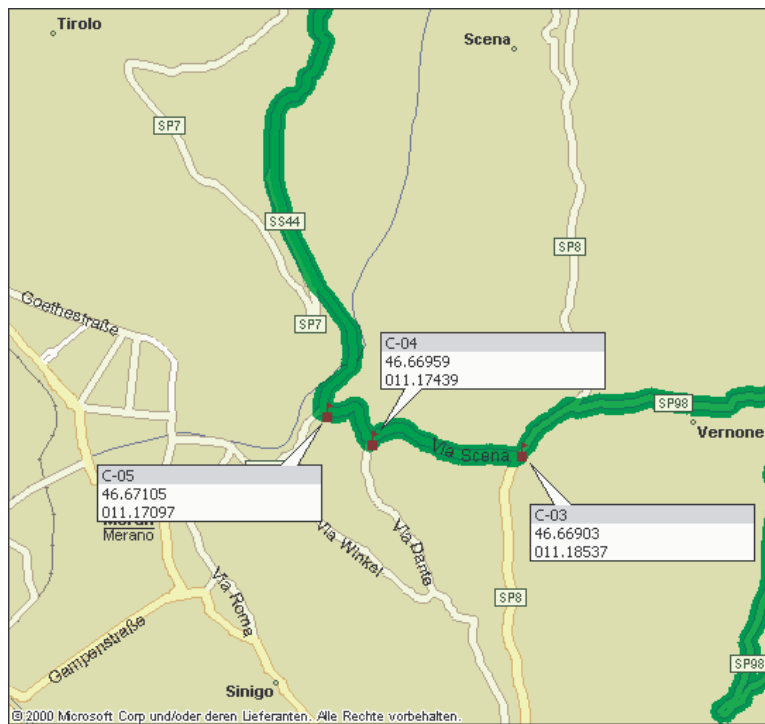

TOUR :		Kalterer See	
ETAPPE :	D	STRECKE :	
TEIL :	1	ZEIT :	
ABFAHRT IM HOTEL	↑		
AUF SP14	↑		
WEITER AUF SS42 RICHT: BOZEN	→		
BEI WP01 LINKS AUF SS38 RICHT. TERLANO	←		
WEITER AUF SS38	↑		
TERLANO	↑		
BEI WP02 RECHTS AUF VIA MELTINA	→		
WEITER AUF SP98	↑		
MELTINA	↑		

TOUR :

ETAPPE :

D

STRECKE :

TEIL :

2

ZEIT :

WEITER AUF SP95	↑
ESCHIO	↑
VOERAN	↑
SANTA CATERINA	↑
VERNONE	↑

WEITER AUF SP98	↑
MERAN	↑
BEI WP03 RECHTS AUF VIA SCENA	→
BEI WP04 RECHTS AUF VIA CAMILLO CAVOUR	→
BEI WP05 RECHTS AUF VIA SAN GIORGIO	→
WEITER AUF SS44	↑

TOUR :

ETAPPE :	D	STRECKE :	
TEIL :	3	ZEIT :	

WEITER AUF SS44	↑	
CAINES	↑	
RIFFIANO	↑	
SALTUSIO	↑	

TOUR :

ETAPPE :	D	STRECKE :	
TEIL :	6	ZEIT :	

WEITER AUF FERNPASSTRASSE	↑
BIBERWIER	↑
EHRWALD	↑
BEI WP13 RECHTS AUF B187	→

WEITER AUF B187	↑
GRENZÜBERGANG DEUTSCHLAND	↑
WEITER AUF B23	↑
GARMISCH	↑
BEI WP14 LINKS AUF B2	←
BEI WP15 AUF A95 RICHT MÜNCHEN	↑