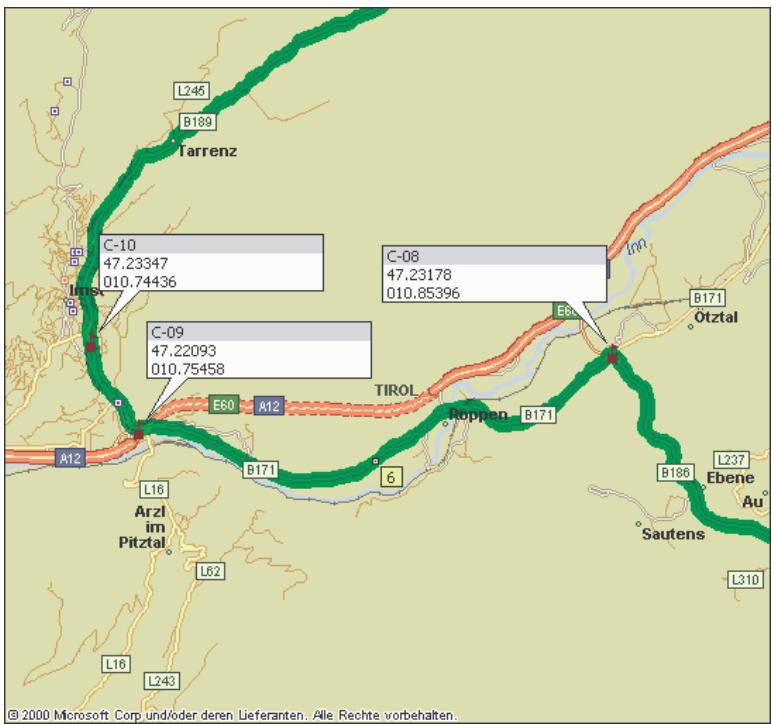

TOUR :

ETAPPE :

D

STRECKE :

TEIL :

2

ZEIT :

WEITER AUF SP95	↑
ESCHIO	↑
VOERAN	↑
SANTA CATERINA	↑
VERNONE	↑

WEITER AUF SS44	↑
CORVARA IN PASSIRIA	↑
BELPRATO	↑
GRENZÜBERGANG ÖSTERREICH	↑
WEITER AUF B186	↑
HOCHGURGL	↑
PAUSE ! OBERGURGL	
ZWIESELSTEIN	↑

WEITER AUF B186	↑
SÖLDEN	↑
HUBEN	↑
UMHAUSEN	↑

TOUR :

ETAPPE :	D	STRECKE :	
TEIL :	5	ZEIT :	

WEITER AUF B186	↑
EBENE	↑
BEI WP08 LINKS AUF B171	←
ROPPEN	↑
IMST	↑
BEI WP09 RECHTS AUF LANGASSE	→
BEI WP10 RECHTS AUF B189	→
TARRENZ	↑

WEITER AUF B189	↑
NASSEREITH	↑
BEI WP11 LINKS AUF B179	←
BEI WP12 RECHTS RICHT: BIBERWIER	→

TOUR :

ETAPPE :	D	STRECKE :	
TEIL :	6	ZEIT :	

WEITER AUF FERNPASSTRASSE	↑
BIBERWIER	↑
EHRWALD	↑
BEI WP13 RECHTS AUF B187	→

WEITER AUF B187	↑
GRENZÜBERGANG DEUTSCHLAND	↑
WEITER AUF B23	↑
GARMISCH	↑
BEI WP14 LINKS AUF B2	←
BEI WP15 AUF A95 RICHT MÜNCHEN	↑