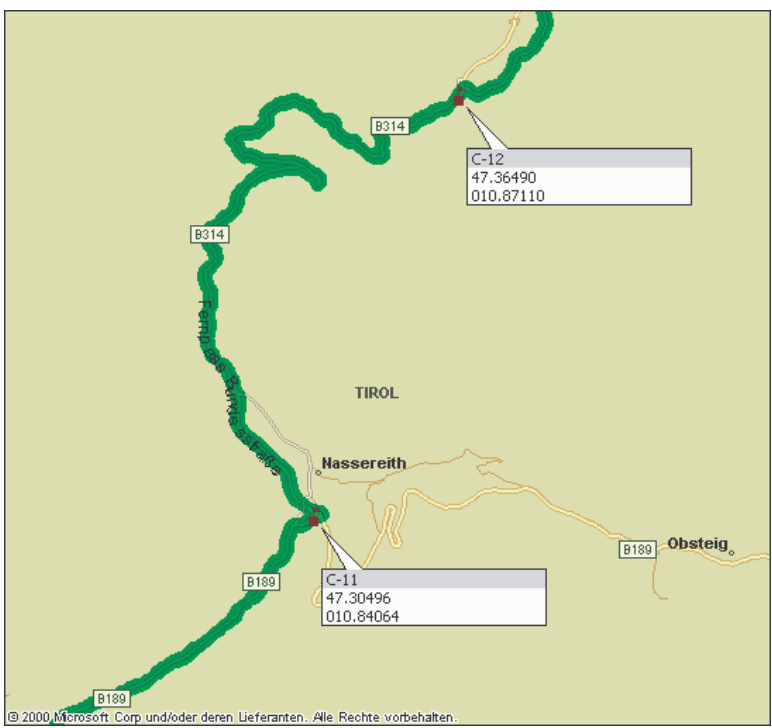

TOUR :

ETAPPE :

D

STRECKE :

TEIL :

2

ZEIT :

WEITER AUF SP95	↑
ESCHIO	↑
VOERAN	↑
SANTA CATERINA	↑
VERNONE	↑

WEITER AUF SS44	↑
CORVARA IN PASSIRIA	↑
BELPRATO	↑
GRENZÜBERGANG ÖSTERREICH	↑
WEITER AUF B186	↑
HOCHGURGL	↑
PAUSE ! OBERGURGL	
ZWIESELSTEIN	↑

WEITER AUF B186	↑
SÖLDEN	↑
HUBEN	↑
UMHAUSEN	↑

TOUR :

ETAPPE :	D	STRECKE :	
TEIL :	5	ZEIT :	

WEITER AUF B186	↑
EBENE	↑
BEI WP08 LINKS AUF B171	←
ROPPEN	↑
IMST	↑
BEI WP09 RECHTS AUF LANGASSE	→
BEI WP10 RECHTS AUF B189	→
TARRENZ	↑

WEITER AUF B189	↑
NASSEREITH	↑
BEI WP11 LINKS AUF B179	←
BEI WP12 RECHTS RICHT: BIBERWIER	→

TOUR :

ETAPPE :	D	STRECKE :	
TEIL :	6	ZEIT :	

WEITER AUF FERNPASSTRASSE	↑
BIBERWIER	↑
EHRWALD	↑
BEI WP13 RECHTS AUF B187	→

WEITER AUF B187	↑
GRENZÜBERGANG DEUTSCHLAND	↑
WEITER AUF B23	↑
GARMISCH	↑
BEI WP14 LINKS AUF B2	←
BEI WP15 AUF A95 RICHT MÜNCHEN	↑