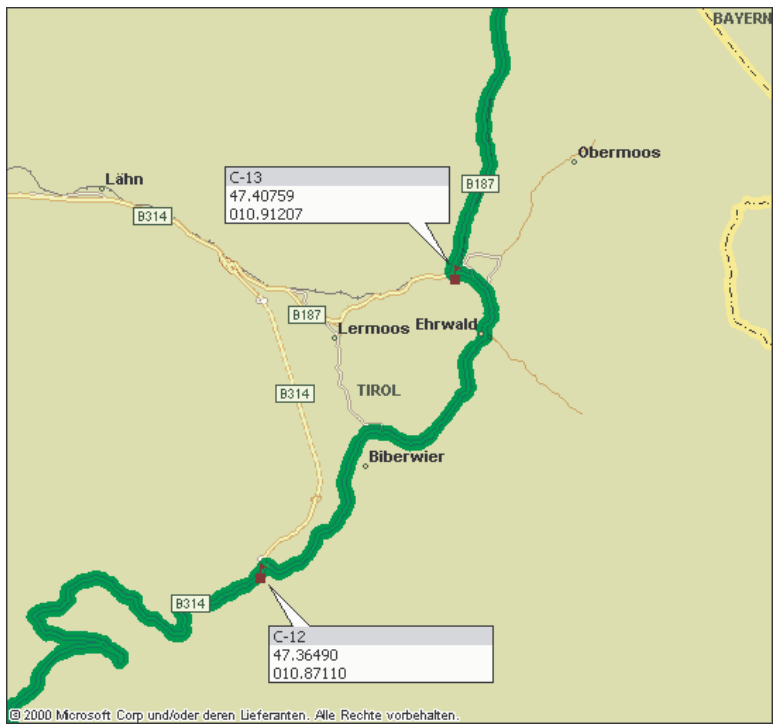

TOUR :

ETAPPE :

D

STRECKE :

TEIL :

2

ZEIT :

WEITER AUF SP95	↑
ESCHIO	↑
VOERAN	↑
SANTA CATERINA	↑
VERNONE	↑

WEITER AUF SS44	↑
CORVARA IN PASSIRIA	↑
BELPRATO	↑
GRENZÜBERGANG ÖSTERREICH	↑
WEITER AUF B186	↑
HOCHGURGL	↑
PAUSE ! OBERGURGL	
ZWIESELSTEIN	↑

WEITER AUF B186	↑
SÖLDEN	↑
HUBEN	↑
UMHAUSEN	↑

TOUR :

ETAPPE :	D	STRECKE :	
TEIL :	5	ZEIT :	

WEITER AUF B186	↑
EBENE	↑
BEI WP08 LINKS AUF B171	←
ROPPEN	↑
IMST	↑
BEI WP09 RECHTS AUF LANGASSE	→
BEI WP10 RECHTS AUF B189	→
TARRENZ	↑

WEITER AUF B189	↑
NASSEREITH	↑
BEI WP11 LINKS AUF B179	←
BEI WP12 RECHTS RICHT: BIBERWIER	→

TOUR :

ETAPPE :	D	STRECKE :	
TEIL :	6	ZEIT :	

WEITER AUF FERNPASSTRASSE	↑
BIBERWIER	↑
EHRWALD	↑
BEI WP13 RECHTS AUF B187	→

WEITER AUF B187	↑
GRENZÜBERGANG DEUTSCHLAND	↑
WEITER AUF B23	↑
GARMISCH	↑
BEI WP14 LINKS AUF B2	←
BEI WP15 AUF A95 RICHT MÜNCHEN	↑