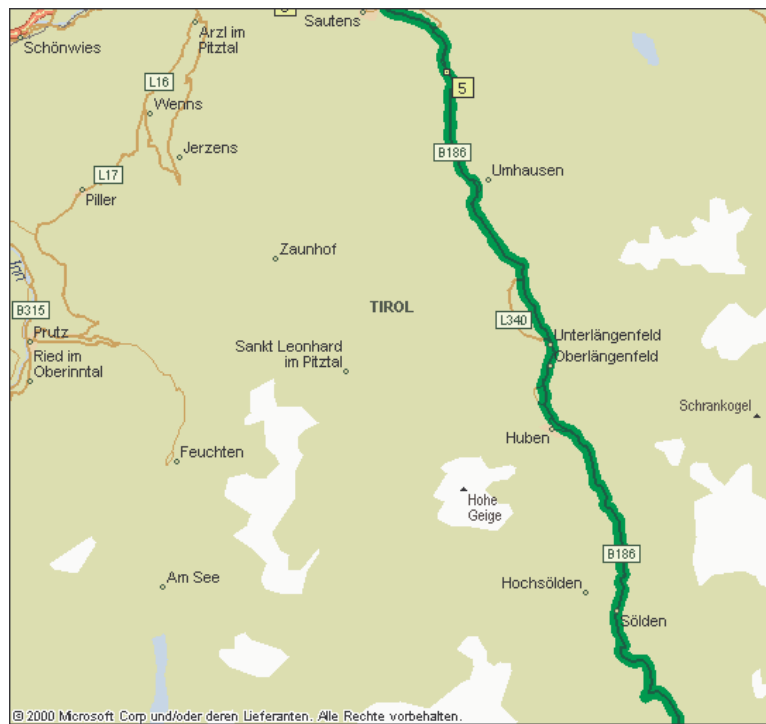

WEITER AUF SS44	↑	
BEI WP06 LINKS SS44 FOLGEN	←	
STULLES	↑	
MOSO	↑	

TOUR :

ETAPPE :

D

STRECKE :

TEIL :

4

ZEIT :

WEITER AUF SS44	↑
CORVARA IN PASSIRIA	↑
BELPRATO	↑
GRENZÜBERGANG ÖSTERREICH	↑
WEITER AUF B186	↑
HOCHGURGL	↑
PAUSE ! OBERGURGL	
ZWIESELSTEIN	↑

WEITER AUF B186	↑
SÖLDEN	↑
HUBEN	↑
UMHAUSEN	↑

TOUR :

ETAPPE :	D	STRECKE :	
TEIL :	5	ZEIT :	

WEITER AUF B186	↑
EBENE	↑
BEI WP08 LINKS AUF B171	←
ROPPEN	↑
IMST	↑
BEI WP09 RECHTS AUF LANGASSE	→
BEI WP10 RECHTS AUF B189	→
TARRENZ	↑

WEITER AUF B189	↑
NASSEREITH	↑
BEI WP11 LINKS AUF B179	←
BEI WP12 RECHTS RICHT: BIBERWIER	→

TOUR :

ETAPPE :	D	STRECKE :	
TEIL :	6	ZEIT :	

WEITER AUF FERNPASSTRASSE	↑
BIBERWIER	↑
EHRWALD	↑
BEI WP13 RECHTS AUF B187	→

WEITER AUF B187	↑
GRENZÜBERGANG DEUTSCHLAND	↑
WEITER AUF B23	↑
GARMISCH	↑
BEI WP14 LINKS AUF B2	←
BEI WP15 AUF A95 RICHT MÜNCHEN	↑